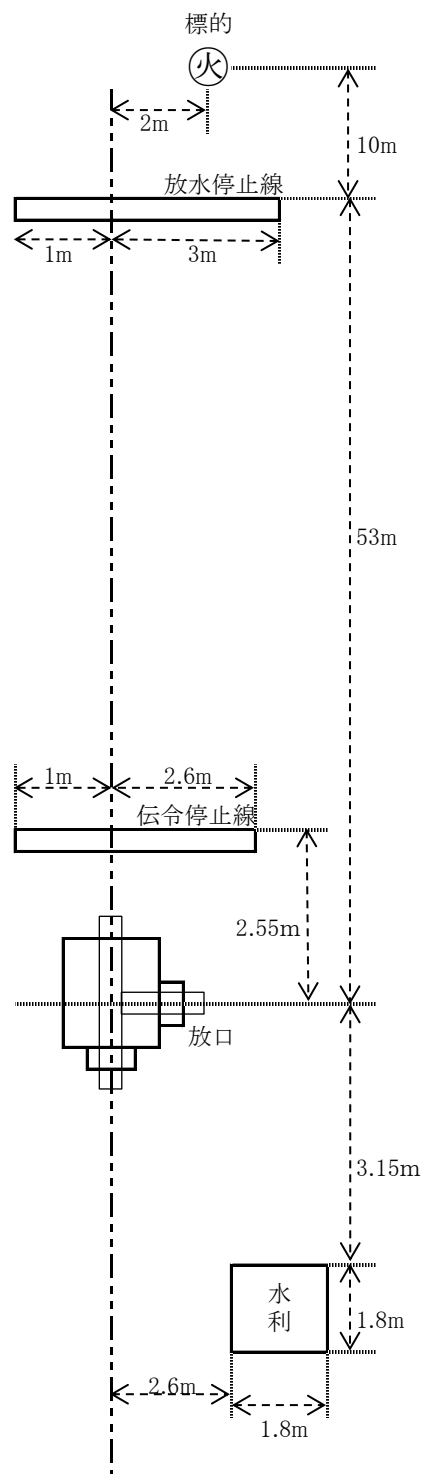

(2) ポンプ車の部

ポンプ車から小型ポンプから手びろめによる二重巻きホース2線延長（各線ともホース3本）により標的を倒す。

3 審査

(1) 審査の範囲は、「操作はじめ」の号令から解散までとする。

(2) 審査は、「第29回全国消防操法大会操法実施要領」に基づき、各隊員（指揮者を含む。）の操法要領・行動・動作全般並びに有効放水までの所要時間について審査する。

(3) 審査の要点は次のとおりとする。

- ア 士気、規律
- イ 迅速な行動、動作、チームワーク
- ウ 確実な動作
- エ 消防用機械器具の精通とその愛護
- オ 各隊員の安全

4 所要基準時間

ポンプ操法の所要基準時間は、次のとおりとする。

〈小型ポンプの部〉

ホース延長・・・45秒

〈ポンプ車の部〉

第1線延長・・・55秒

第2線延長・・・65秒

操 法 配 置 図

<ポンプ車の部>

<小型ポンプの部(右放口)>

(注) <左放口>は、標的が左側の等距離に位置する。

出 場 者 名 簿

小型ポンプの部

市町名 (分団名)	競技 順位	監 督	指 揮 者	1 番 員	2 番 員	3 番 員	補 欠		ホース 延長		総得点	順位	備 考
鹿屋市 平南分団		うえきょうしんいち 上京 伸一	ひろた まなぶ 弘田 学	くまもと いっこう 隈元 一光	くぼ た ともや 久保田 智也	やました たかゆき 山下 貴之	ながよし しょうじ 永吉 昭二		秒				
鹿屋市 浜田分団		しもみや すみひろ 下宮 済宏	なかぞの まさし 中園 正志	ひらはら つとむ 平原 勉	くすぞの たかゆき 楠園 隆幸	きむら たくじ 木村 卓二	しもみや こういち 下宮 幸一		秒				
肝付町 東部分団		ますやま こうじ 益山 耕司	つるた ようぞう 鶴田 陽三	はらだ ゆきひさ 原田 行久	かしわばら なつき 柏原 夏喜	さかもと けんじ 坂元 健司	まつもと えいいちろう 松元 栄一郎		秒				
東串良町 中央分団		しもむら ただみ 下村 忠美	みやぞの つとむ 宮園 勤	くぼ てるひろ 久保 輝宗	きよたき まこと 清瀧 誠	いちむら ひろし 市村 弘至	かわぐち こうじ 川口 晃司		秒				
錦江町 池田分団		なかむら たかひろ 中村 孝広	さきはら けんたろう 笹原 健太郎	はんげいし ちひろ 半下石 千弘	おおぞの ちあき 大園 智明	もりた ゆうすけ 森田 悠介	きした しんべい 木下 晨平		秒				
南大隅町 登尾分団		かみふきごし さだお 上吹越 定夫	みなみとしあき 南 俊昭	いしばしりじん 石走 仁	わかまつ ゆういち 若松 勇一	しもぞの ひであき 下園 秀昭	みなみひろし 南 広		秒				