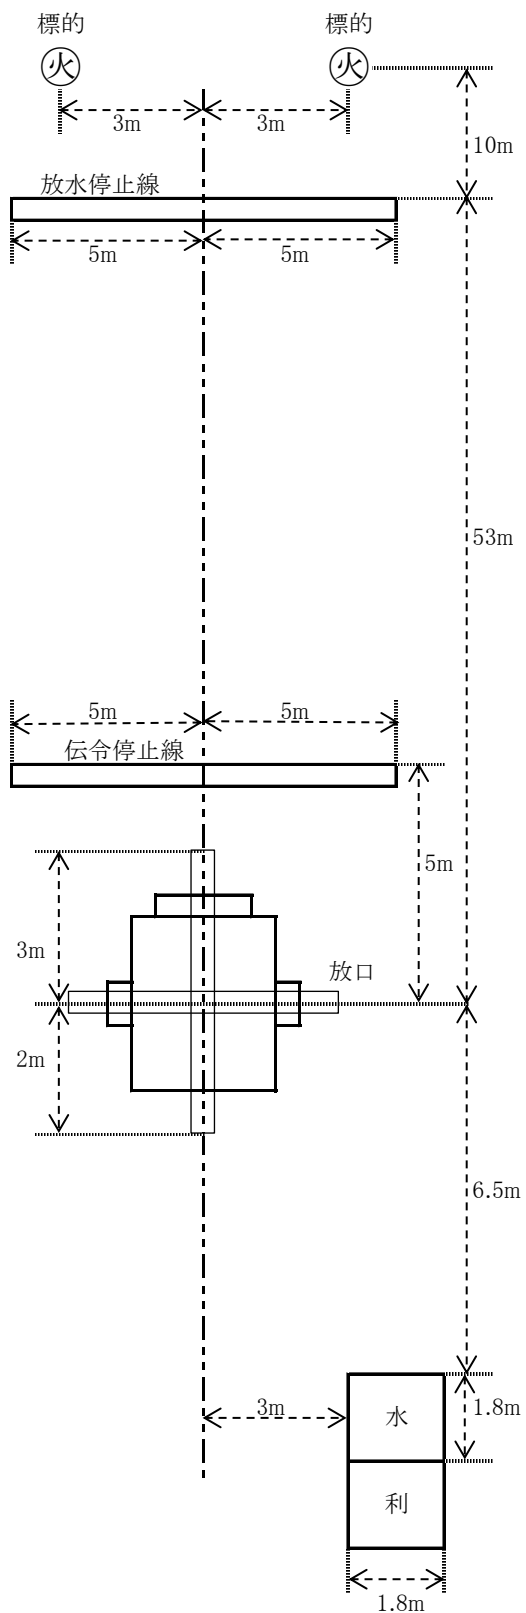

(2) ポンプ車の部

ポンプ車から小型ポンプから手びろめによる二重巻きホース2線延長（各線ともホース3本）により標的を倒す。

3 審査

(1) 審査の範囲は、「操作はじめ」の号令から解散までとする。

(2) 審査は、「第29回全国消防操法大会操法実施要領」に基づき、各隊員（指揮者を含む。）の操法要領・行動・動作全般並びに有効放水までの所要時間について審査する。

(3) 審査の要点は次のとおりとする。

- ア 士気、規律
- イ 迅速な行動、動作、チームワーク
- ウ 確実な動作
- エ 消防用機械器具の精通とその愛護
- オ 各隊員の安全

4 所要基準時間

ポンプ操法の所要基準時間は、次のとおりとする。

〈小型ポンプの部〉

ホース延長・・・45秒

〈ポンプ車の部〉

第1線延長・・・55秒

第2線延長・・・65秒

操 法 配 置 図

<ポンプ車の部>

<小型ポンプの部(右放口)>

(注) <左放口>は、標的が左側の等距離に位置する。

出 場 者 名 簿

小型ポンプの部

市町名 (分団名)	競技 順位	監 督	指 揮 者	1 番 員	2 番 員	3 番 員	補 欠		ホース 延長		総得点	順位	備 考
鹿屋市 平南分団		うえきょうしんいち 上京 伸一	ひろた まなぶ 弘田 学	くまもと いっこう 隈元 一光	くぼ た ともや 久保田 智也	やました たかゆき 山下 貴之	ながよし しょうじ 永吉 昭二		秒				
鹿屋市 浜田分団		しもみや すみひろ 下宮 済宏	なかぞの まさし 中園 正志	ひらはら つとむ 平原 勉	くすぞの たかゆき 楠園 隆幸	きむら たくじ 木村 卓二	しもみや こういち 下宮 幸一		秒				
肝付町 東部分団		ますやま こうじ 益山 耕司	つるた ようぞう 鶴田 陽三	はらだ ゆきひさ 原田 行久	かしわばら なつき 柏原 夏喜	さかもと けんじ 坂元 健司	まつもと えいいちろう 松元 栄一郎		秒				
東串良町 中央分団		しもむら ただみ 下村 忠美	みやぞの つとむ 宮園 勤	くぼ てるひろ 久保 輝宗	きよたき まこと 清瀧 誠	いちむら ひろし 市村 弘至	かわぐち こうじ 川口 晃司		秒				
錦江町 池田分団		なかむら たかひろ 中村 孝広	さきはら けんたろう 笹原 健太郎	はんげいし ちひろ 半下石 千弘	おおぞの ちあき 大園 智明	もりた ゆうすけ 森田 悠介	きした しんべい 木下 晨平		秒				
南大隅町 登尾分団		かみふきごし さだお 上吹越 定夫	みなみとしあき 南 俊昭	いしばしりじん 石走 仁	わかまつ ゆういち 若松 勇一	しもぞの ひであき 下園 秀昭	みなみひろし 南 広		秒				